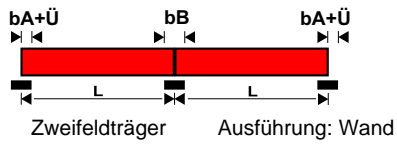

WU 30W/207 Stahl

Belastungstabelle

Belastungstabelle in Arbeit

Ausführungsübersicht

	Alu Zink AZ 185	0,60	0,75																	
	Stahl beidseitig verzinkt	0,60	0,75																	

Farbtabelle																						
RAL - Ton2	mm	1014	1015	1019	3000	3016	6005	6011	7016	7035	8004	8011	8012	8024	9001	9002	9006	9007	9010	Hellbr. matt	Rot matt	
Stahl 25my / RSL	0,60												●			●	●					
	0,75		●	●		●	●	●	●	●	●	●	●			●	●	●	●			

RSL = Rückseitenschutzlack (keine Gewährleistung auf Farbgleichheit)
Andere Farben und Stärken auf Anfrage!
Änderungen und Irrtümer vorbehalten.

Aus drucktechnischen Gründen ist eine Abweichung der Originaltöne möglich.
Verbindlich für die RAL - Farben ist das Farbregister RAL 840 HR.