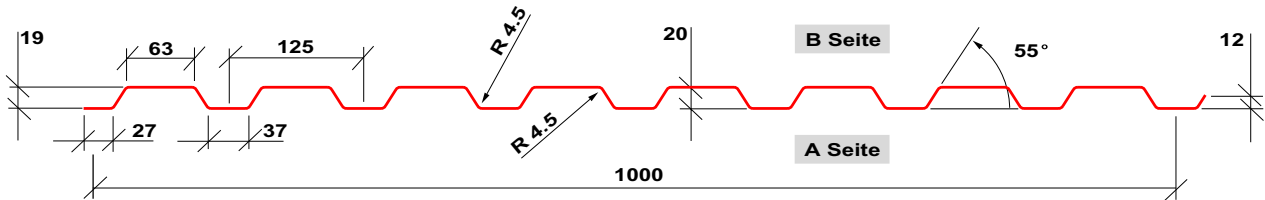

WU 20/125 Alu

Belastungstabelle

Belastungstabelle in Arbeit

Ausführungsübersicht

Alu glatt natur	0,50	0,70	0,80	1,00														
Alu stucco natur	0,50	0,70	0,80	1,00														

Farbtabelle																			
RAL - Ton2	mm	1011	3009	6005	7016	7021	8014	8016	9002	9006	9007								
Alu glatt 25my / RSL	0,50			●					●										
	0,70									●	●								
	0,80									●									
	1,00									●									

RSL = Rückseitenschutzlack (keine Gewährleistung auf Farbgleichheit)
Andere Farben und Stärken auf Anfrage!
Änderungen und Irrtümer vorbehalten.

Aus drucktechnischen Gründen ist eine Abweichung der Originaltöne möglich.
Verbindlich für die RAL - Farben ist das Farbregister RAL 840 HR.