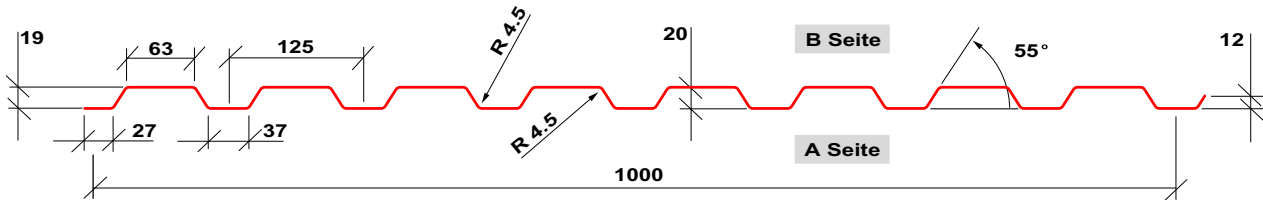

WU 20/125 Alu

Belastungstabelle

Belastungstabelle in Arbeit

Ausführungsübersicht

Alu glatt natur	0,50	0,70	0,80	1,00														
Alu stucco natur	0,50	0,70	0,80	1,00														

Farbtabelle																		
RAL - Ton2	mm	1011	3009	6005	7016	7021	8014	8016	9002	9006	9007							
Alu glatt 25my / RSL	0,50			●					●									
	0,70									●	●							
	0,80									●								
	1,00									●								

RSL = Rückseitenschutzlack (keine Gewährleistung auf Farbgleichheit)
Andere Farben und Stärken auf Anfrage!
Änderungen und Irrtümer vorbehalten.

Aus drucktechnischen Gründen ist eine Abweichung der Originaltöne möglich.
Verbindlich für die RAL - Farben ist das Farbregister RAL 840 HR.

WU 20/125 Alu

Einfeldträger

Ausführung: Wand

Belastungstabelle

Belastungstabelle in Arbeit

Ausführungsübersicht

Alu glatt natur	0,50	0,70	0,80	1,00														
Alu stucco natur	0,50	0,70	0,80	1,00														

Farbtabelle																			
RAL - Ton2	mm	1011	3009	6005	7016	7021	8014	8016	9002	9006	9007								
Alu glatt 25my / RSL	0,50			●					●										
	0,70									●	●								
	0,80									●									
	1,00									●									