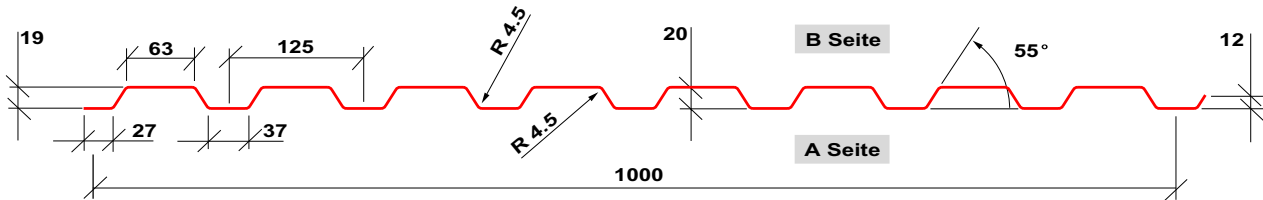

WU 20/125 Alu

Belastungstabelle

Belastungstabelle in Arbeit

Ausführungsübersicht

Alu glatt natur	0,50	0,70	0,80	1,00														
Alu stucco natur	0,50	0,70	0,80	1,00														

Farbtabelle																		
RAL - Ton2	mm	1011	3009	6005	7016	7021	8014	8016	9002	9006	9007							
Alu glatt 25my / RSL	0,50			●					●									
	0,70									●	●							
	0,80									●								
	1,00									●								

WU 20/125 Alu

Einfeldträger

Ausführung: Wand

Belastungstabelle

Belastungstabelle in Arbeit

Ausführungsübersicht

Alu glatt natur	0,50	0,70	0,80	1,00														
Alu stucco natur	0,50	0,70	0,80	1,00														

Farbtabelle																			
RAL - Ton2	mm	1011	3009	6005	7016	7021	8014	8016	9002	9006	9007								
Alu glatt 25my / RSL	0,50			●					●										
	0,70									●	●								
	0,80									●									
	1,00									●									