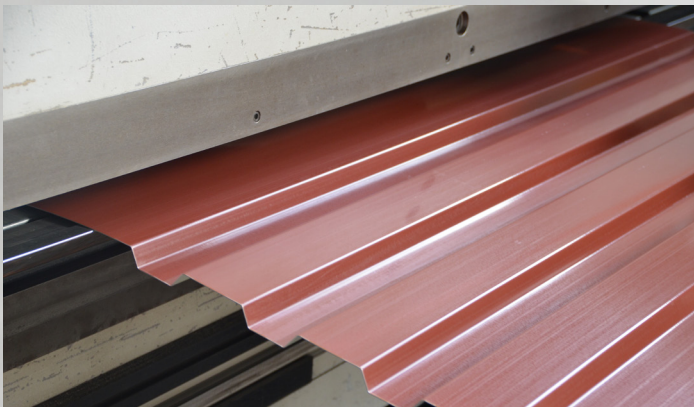

...unser Produktsortiment

heinl bauelemente

Ihr Partner für Dach und Wand

Trapezbleche

Sandwichelemente

Lichtbänder

Faserzementplatten

Wellbleche

Fassadenverkleidungen

Kantenteile

Lichtelemente

Dachfannenbleche

...und vieles mehr!

...unsere Tochterfirma

heinl stahlkonstruktionen

Die heinl stahlkonstruktionen GmbH ist unsere Tochterfirma und bietet seinen Kunden individuelle Stahlkonstruktionen nach Kundenwunsch an. Darüber hinaus werden hier prüffähige Statiken und Verlegepläne erstellt.