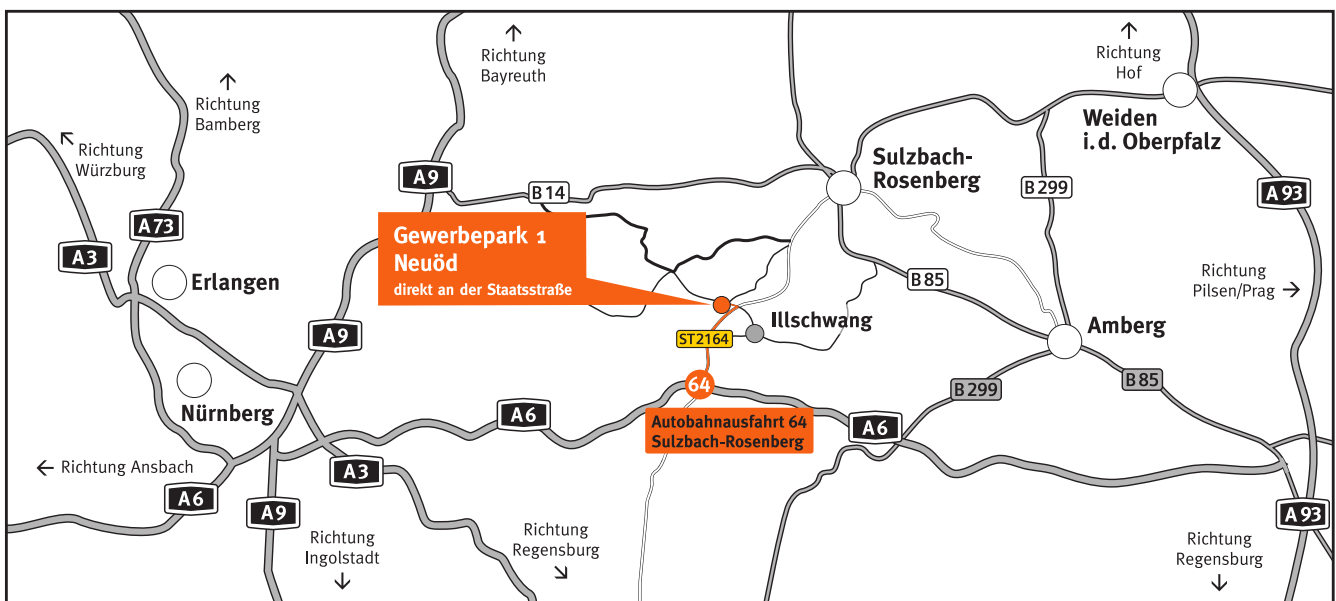

Öffnungszeiten von April – Dezember:

Montag – Freitag: 7:00 – 18:00 Uhr

Samstag von 9:00 – 12:00 Uhr

Öffnungszeiten von Januar – März:

Montag – Freitag: 8:00 – 17:00 Uhr

Samstag geschlossen

So finden Sie uns – Anfahrtsplan zu Ihrem Partner für Dach und Wand: