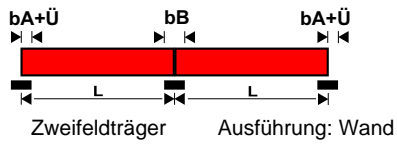

WU 30W/207 Alu

Belastungstabelle

Belastungstabelle in Arbeit

Ausführungsübersicht

Alu glatt natur	0,50	0,70																	
Alu stucco natur	0,50	0,70																	

Farbtabelle																			
RAL - Ton2	mm	1011	3009	6005	7016	7021	8014	8016	9002	9006	9007								
Alu glatt 25my / RSL	0,50			●					●										
	0,70									●	●								
Alu stucco 25 / 25my	0,50																		
	0,70																		

RSL = Rückseitenschutzlack (keine Gewährleistung auf Farbgleichheit)
Andere Farben und Stärken auf Anfrage!
Änderungen und Irrtümer vorbehalten.

Aus drucktechnischen Gründen ist eine Abweichung der Originaltöne möglich.
Verbindlich für die RAL - Farben ist das Farbregister RAL 840 HR.